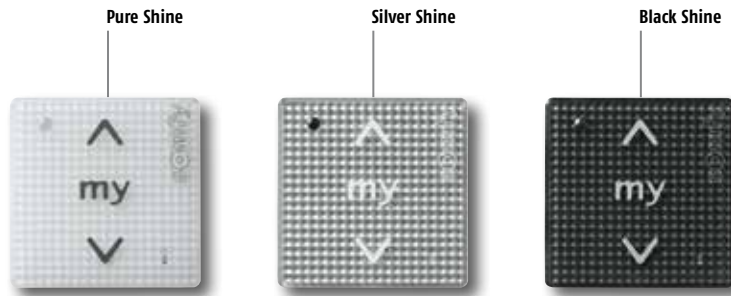

De draadloze bediening en besturing van raamdecoratie en gordijnen wordt technisch mogelijk gemaakt door Somfy radiotechnologie (RTS).

Dit geeft vrijheid van bedienen, is betrouwbaar, en signalen gaan dwars door twee betonnen muren. RTS wordt al jaren toegepast in rolluiken, buitenzonwering en garagedeuren. RTS is modulair uit te breiden binnen de Somfy technologie en hebben een breed leveringsprogramma.

Telis RTS afstandsbedieningen

Telis 6 Chronis RTS tijd klok

Sunis indoor zonsensor ThermoSunis RTS temperatuursensor

Draadloze wandschakelaar *Smoove* Voor lokale bediening van 1 zonwering

De *Smoove* serie draadloze wandschakelaars met touch-bediening is leverbaar in diverse typen en kleurafwerkingen. Ideaal wanneer u per kamer individueel uw zonwering of andere producten wilt bedienen.

Smoove is overal gemakkelijk plaatsbaar want er is geen bedrading nodig.

Uitneembaar
schakelgedeelte

Bepaal zelf uw stijl

Het schakelgedeelte en de los verkrijgbare omlijstingen zijn onderling uitwisselbaar.