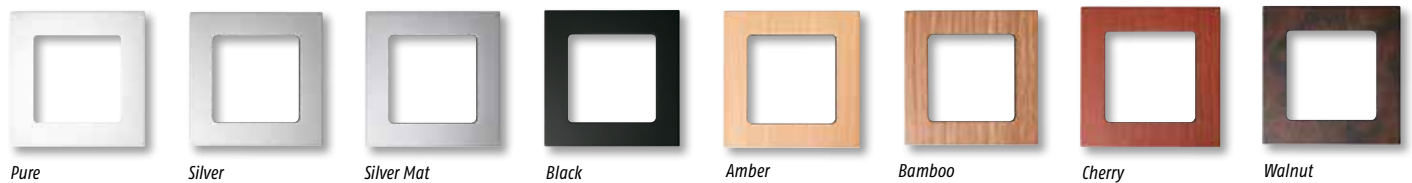

Smoove is overal gemakkelijk plaatsbaar want er is geen bedrading nodig.

Uitneembaar
schakelgedeelte

Bepaal zelf uw stijl

Het schakelgedeelte en de los verkrijgbare omlijstingen zijn onderling uitwisselbaar.

U bepaalt zelf de gewenste kleurcombinatie.

Er zijn ook mogelijkheden voor integratie met schakelmateriaal van derden zoals Jung en Gira. Vraag naar de mogelijkheden.

Wist u dat?

Vanaf 2013 in Europa geen raamdecoratie meer verkocht mag worden met bedieningskoordjes waar een lus in zit. Kies dus voor elektrisch.